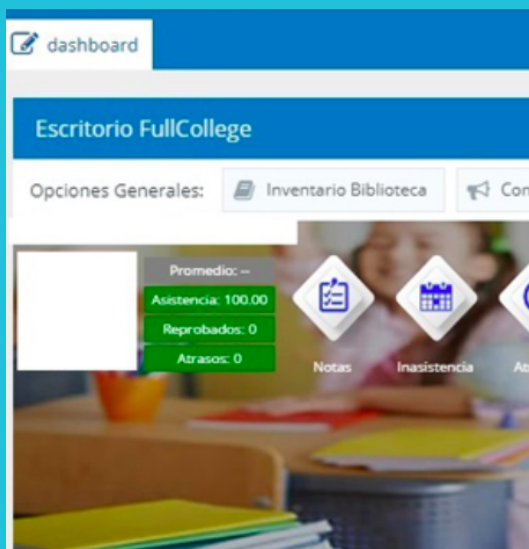

1) PARA ACCEDER A ESTE SITIO:

Ingresar el RUT del Apoderado titular, **SIN PUNTO, SIN GUIÓN NI DÍGITO VERIFICADOR** (ejemplo 12345678) y como contraseña los últimos 5 números de su **RUT, SIN CONTAR EL DÍGITO VERIFICADOR** (siguiendo el ejemplo anterior: 45678), o también la contraseña 12345.

2) NO OLVIDAR

marcar la opción **"Apoderado"**, antes de hacer clic en **"Ingresar"**.

3) REGISTRAR

El año en curso y clic en **"Ingresar"**

4. ES MUY IMPORTANTE

Actualizar sus datos personales, en el apartado **"Administración General"**, **"Fichas"**, seleccionando al estudiante y pinchando la pestaña **"Apoderado"**, sin olvidar de hacer clic en el botón **"Guardar"**. Con el propósito de recibir información de calificaciones u otros.